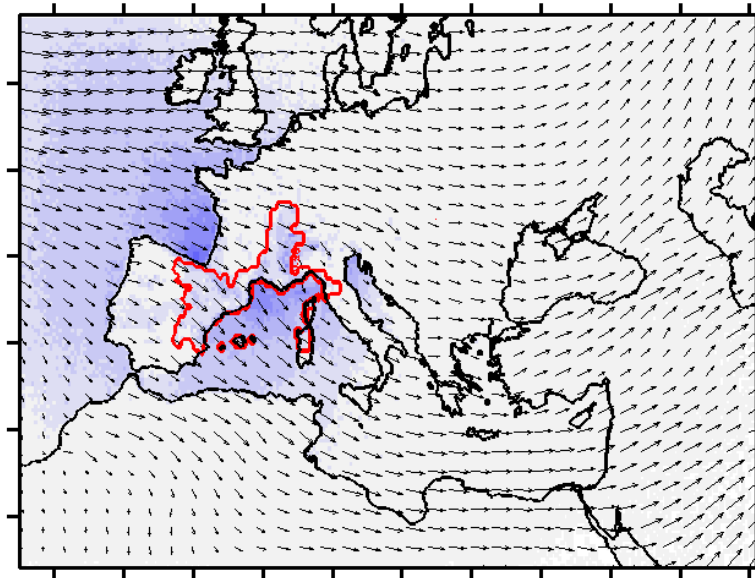

The Water Cycle in the Mediterranean Region and the Impacts of Climate Change

---

Alberto Elizalde Arellano

Hamburg 2011